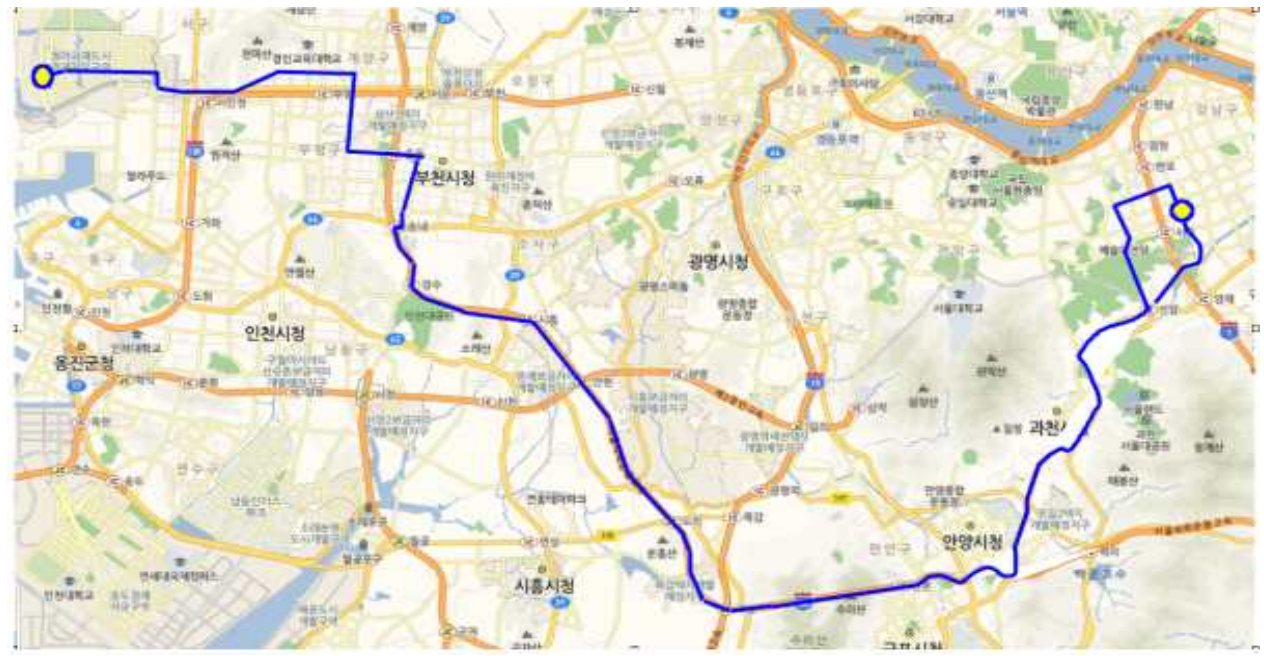

## □ 개 요

- 노 선 번 호 : 9300, 9301번
- 법 인 명 : 선진여객(주)
- 운송개시일 : 2017. 12. 7.(목)
- 운행계통(안)

노선 번호	기점	주요 경유지	종점	면허 대수 (대)	운행 대수 (대)	운행 거리 (km)	운행 시간 (분)	운행 횟수 (분)	배차 간격 (분)	비고
9300	청라국제 업무단지 (골드클 래스)	청라자이, 작전역, 갈산주공아파트, 상동홈플러스, 서초역, 교대역, 선바위역	강남역	15	13	131 (65.5)	210	45	25~50	
9301	청라국제 업무단지	한일베라체-힐데스하임-청라자이- 루원시티역-작전역-갈포천역-상동 역-송내역- (고속도로)-	사당역	8	8	91 (45.5)	119	32	30~50	

# □ 운행 노선도

## 9301번 (청라국제도시-송내역-사당역)

## 9300번 (청라국제도시-송내역-강남역)