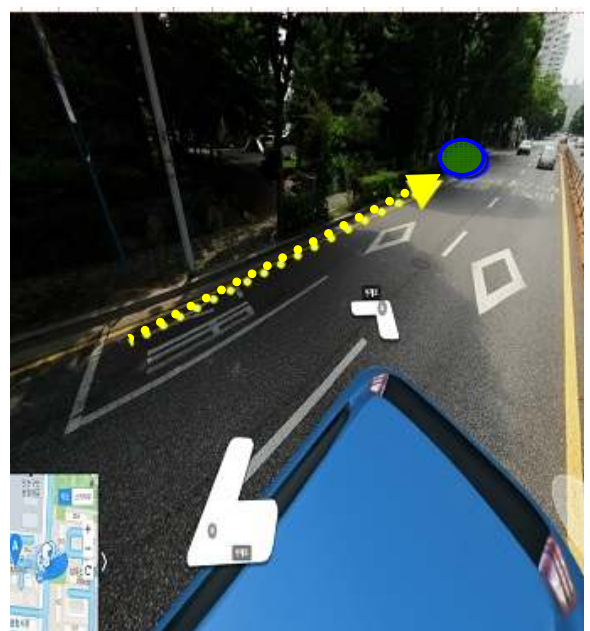

□ 정류소 정비 참고자료(1) - 부개주공2단지

위치	정류소 명칭(미)	정비내용	경유노선
부개동 505	부개주공 2단지 (40772)	정류소 표지판 이동 -이동예정 지역에 버스베이 활용	67-1, 760-1, 526

관련사진1

관련사진2

□ 정류소 정비 참고자료(2) - 풍림아파트후문

위치	정류소 명칭(ID)	정비내용	경유노선
일신동171-1	풍림아파트 후문 (40868,40854)	정류소 명칭변경 - 정류소 명칭과 실제아파트 위치가 상이하여 혼란 초래	11,526