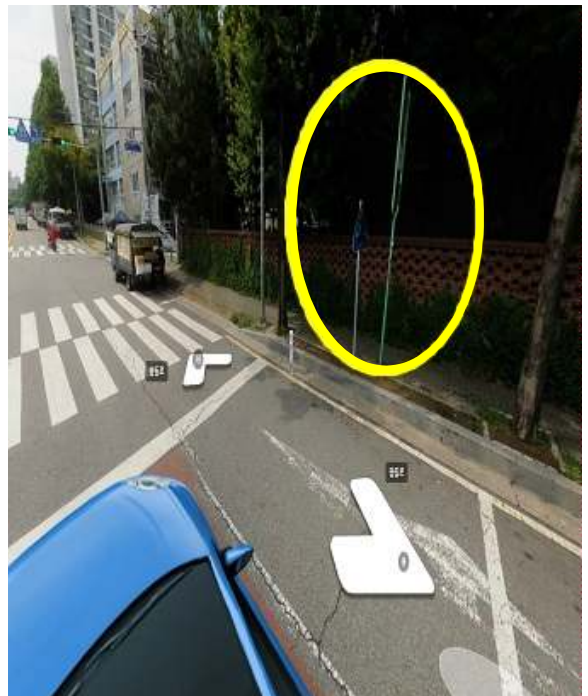

□ 정류소 정비 참고자료(2) - 풍림아파트후문

위치	정류소 명칭(ID)	정비내용	경유노선
일신동171-1	풍림아파트 후문 (40868,40854)	정류소 명칭변경 - 정류소 명칭과 실제아파트 위치가 상이하여 혼란 초래	11,526

정류소 명칭으로 풍림아파트 후문사용중이나 실제위치와 상이하여 명칭을 변경