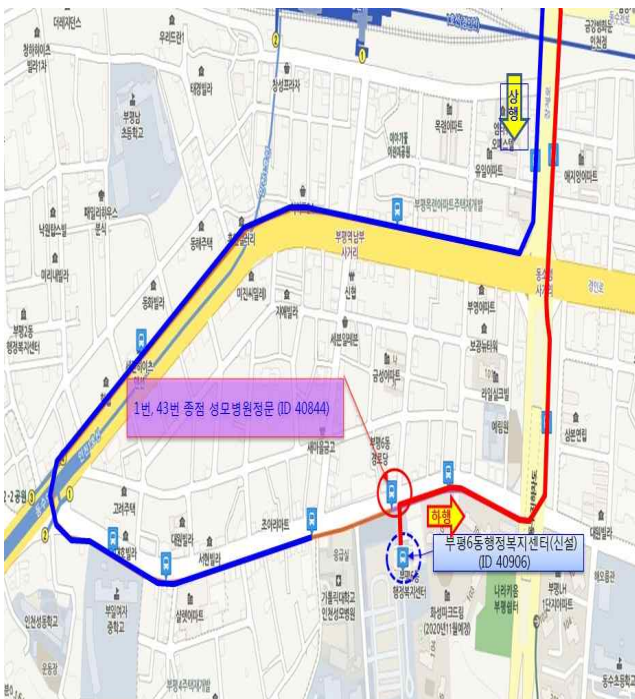

□ 정류소 정비 참고자료(1) - 부개주공2단지

위치	정류소 명칭(미)	정비내용	경유노선
부개동 505	부개주공 2단지 (40772)	정류소 표지판 이동 -이동예정 지역에 버스베이 활용	67-1, 760-1, 526

관련사진1

관련사진2

□ 정류소 정비 참고자료(2) - 풍림아파트후문

위치	정류소 명칭(ID)	정비내용	경유노선
일신동171-1	풍림아파트 후문 (40868,40854)	정류소 명칭변경 - 정류소 명칭과 실제아파트 위치가 상이하여 혼란 초래	11,526

정류소 명칭으로 풍림아파트 후문사용중이나 실제위치와 상이하여 명칭을 변경

엘림교회(ID 40854)

일신주공109동(ID 40868)

정류소 정비 참고자료(3) - 부평6동행정복지센터

위치	정류소 명칭(ID)	정비내용	경유노선
부평동 663-23	부평6동행정복지센터 (40906)	정류소 신설 - 1번, 43번 회차지 이용에따른 정류소 추가	1번, 43번

1, 43번 정류소 경유 현황(일부)