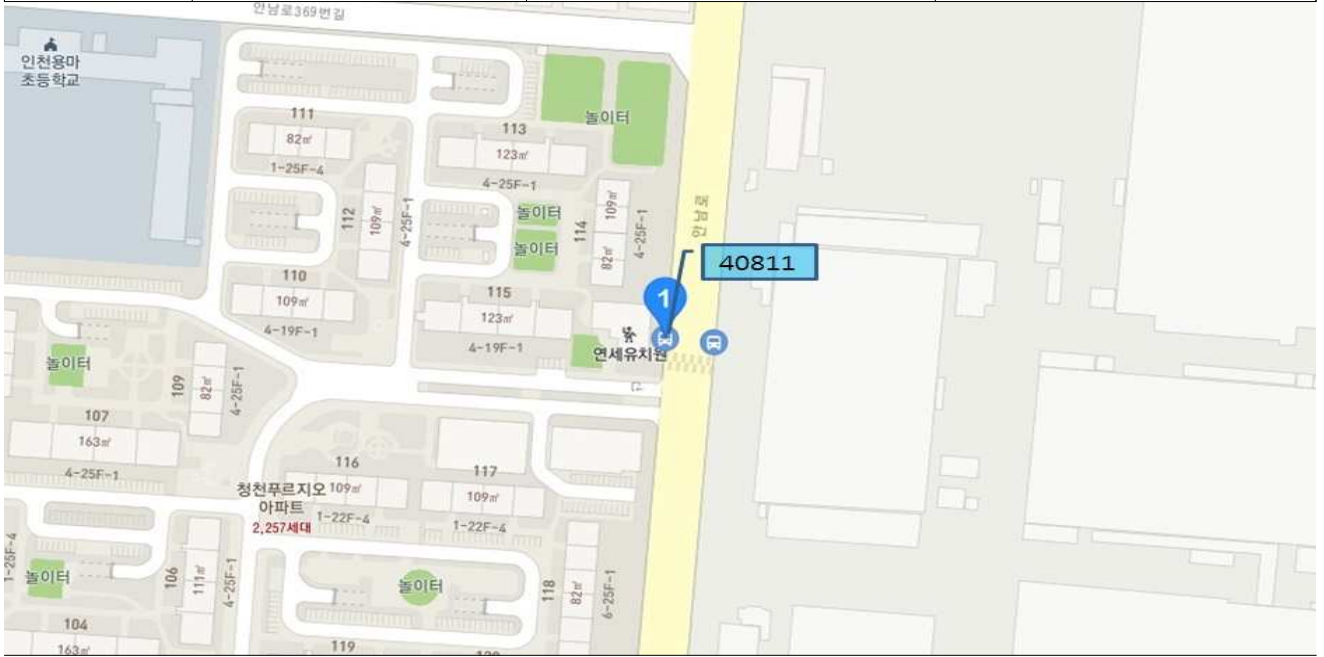

□ 정류소 정비 참고자료(1) - 계양산 전통시장

위치	정류소 명칭(미)	정비내용	경유노선
계양구 병방동119-1	계양산 전통시장 (41297, 41298, 41306)	정류소 명칭변경 (병방시장→계양산전통시장)	81, 81-1, 583, 584, 841, 30, 66, 76, 87, 300, 583, 905

관련사진1

관련사진2

□ 정류소 정비 참고자료(2) - 세원에너지충전소

위치	정류소 명칭(미)	정비내용	경유노선
부평구 청천동67-2	세원에너지충전소(40848)	정류소 표지판 이설 - 승하차 반대편에 위치	14-1,572,586,588

정비 전 위치

정비 후 위치

□ 정류소 정비 참고자료(3) - 청천푸르지오아파트

위치	정류소 명칭(미)	정비내용	경유노선
부평구 청천동111	청천푸르지오아파트(40811)	정류소 표지판 제거 후 남은 철심제거	35,585

관련사진

□ 정류소 정비 참고자료(4) - 삼산월드체육관

위치	정류소 명칭(미)	정비내용	경유노선
부평구 삼산동458-1	삼산월드체육관 (40543)	정류소 표지판 정비 (미운행노선 번호 정비)	1200,9300

관련사진

□ 정류소 정비 참고자료(5) - 부평기적의도서관

위치	정류소 명칭(미)	정비내용	경유노선
부평구 부개동498-11	부평기적의도서관(40497)	67-1번 경유지정류소 추가 - 상행방향	23,760,558,526