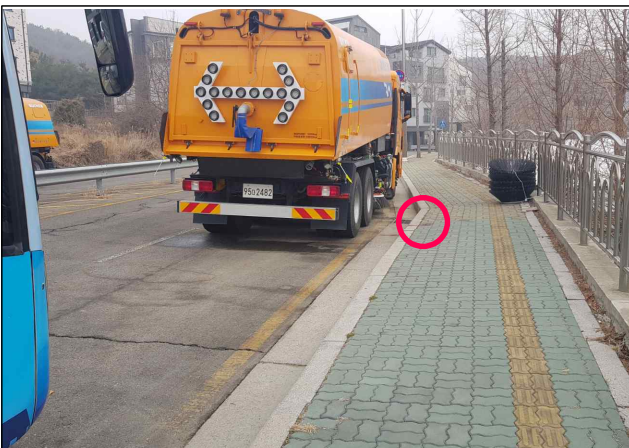

버스정류소 위치도 및 사진

1. ~ 2. 영종동행정복지센터(ID 미지정) / 신설(상행, 하행)

위치도

현장 사진

* 영종동행정복지센터 (ID 미지정) / 상행

* 영종동행정복지센터 (ID 미지정) / 하행

* 정류소간 거리가 멀고, 주변 지역 버스 이용객의 편의를 위하여, 버스정류소 '영종동행정복지센터'로 상행, 하행 신설

* 해당노선 : 598-1번(ID 미지정, ID 미지정)

* 관련기관 협조 사항

- 표지판 설치 : 인천버스운송사업조합
- 버스정차대 설치 : 중구 국제도시국 교통지적과
- 불법주정차 단속 : 중구 국제도시국 교통지적과

3. 영종동행정복지센터(ID 35577) / 폐지

위치도

현장 사진

* 영종동행정복지센터 (ID 35577)

* 실제 버스 정류소 미설치되어 있고, 정보 오류 민원에 따라, 버스정류소 '영종동행정복지센터'로 폐지